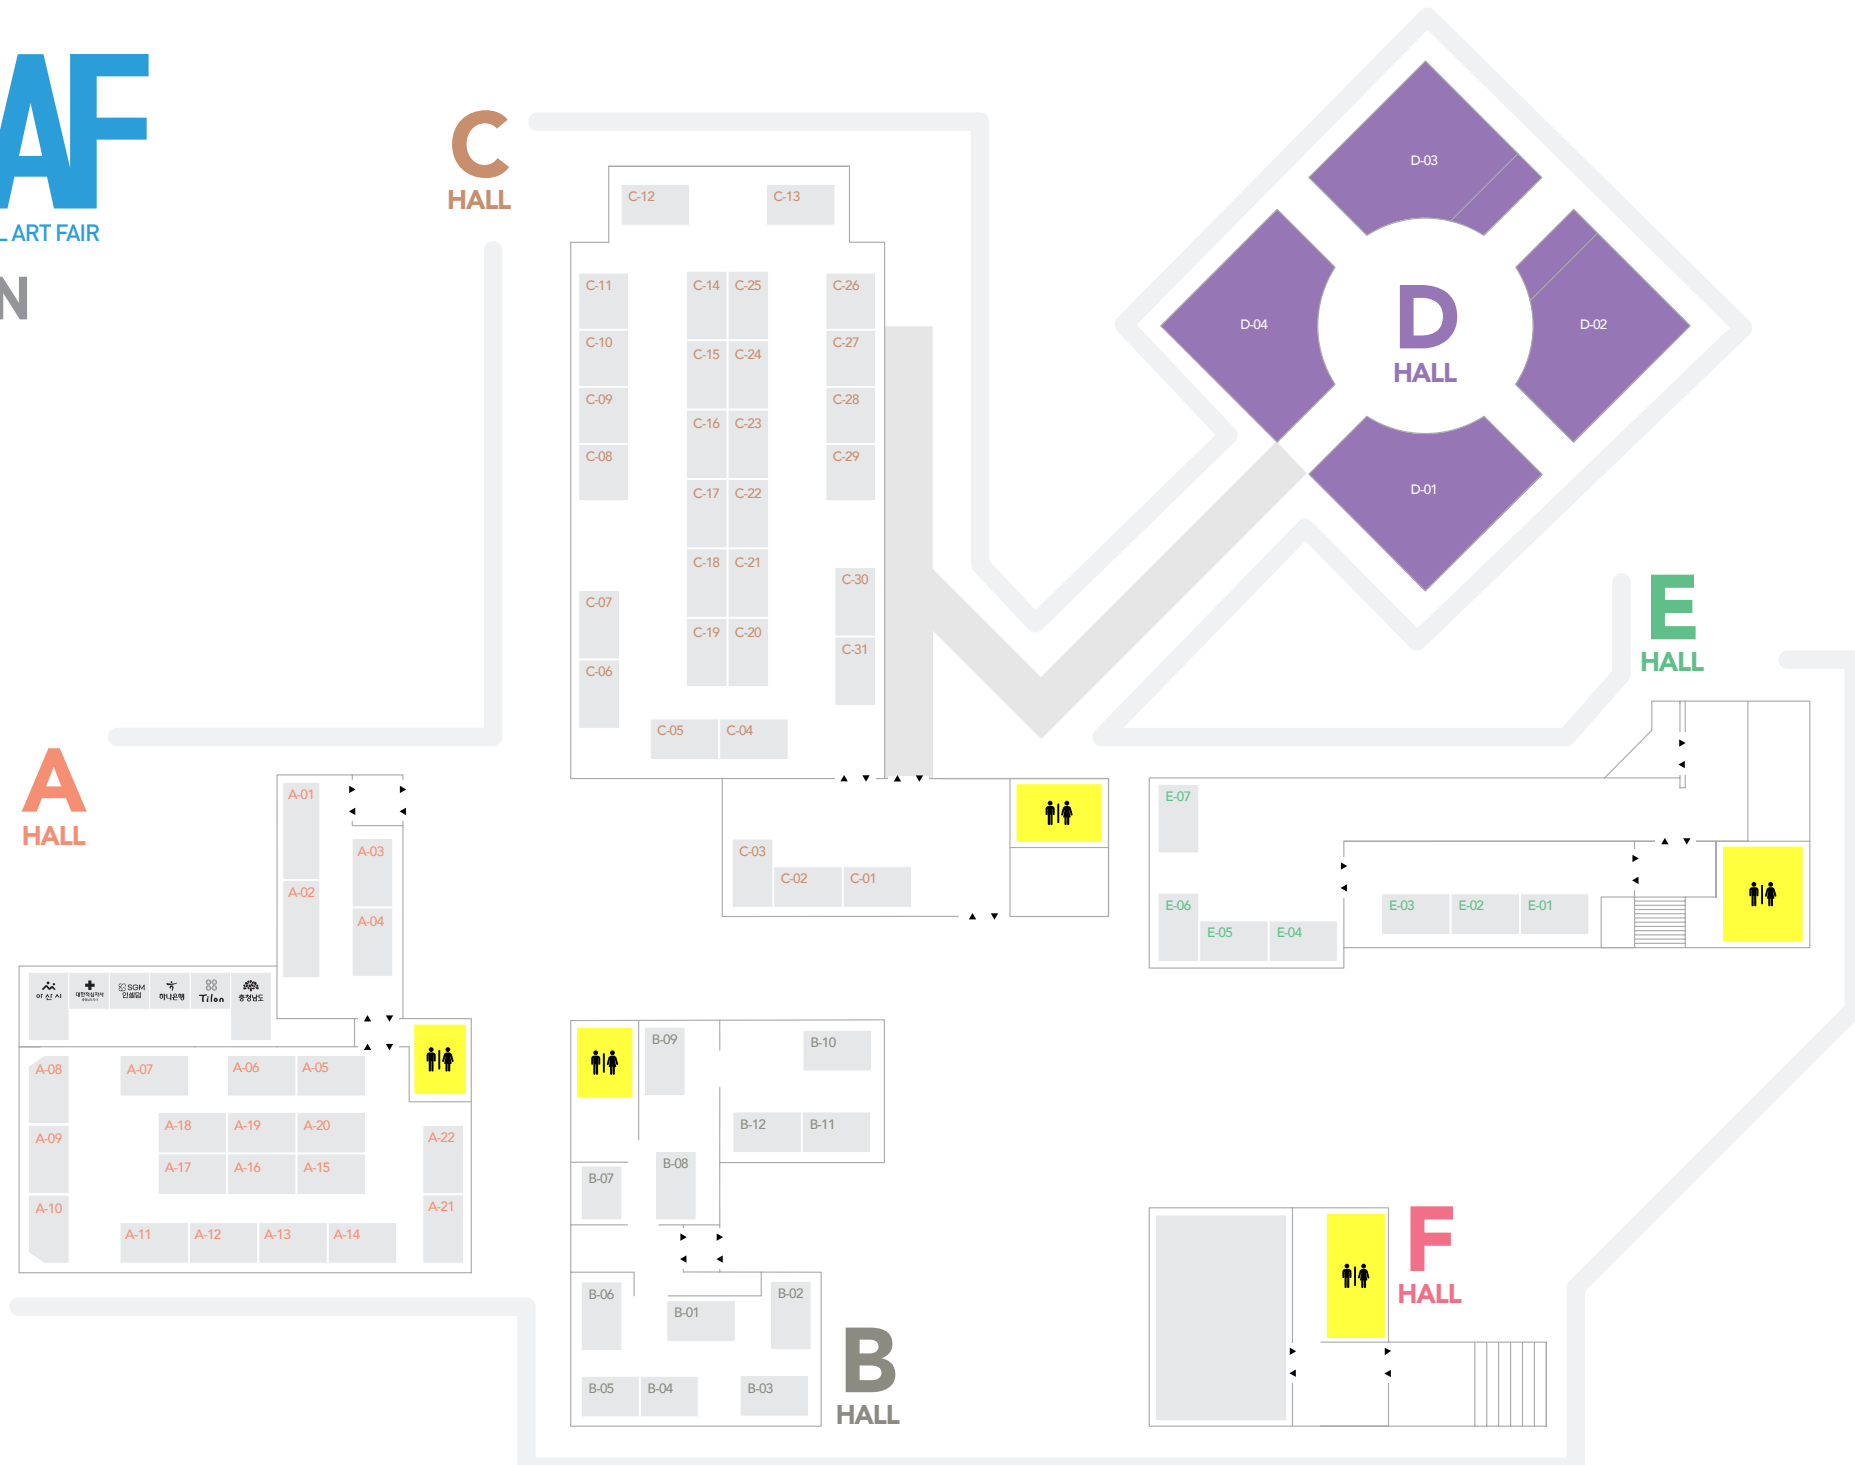

FLOOR PLAN

EXHIBITORS

HALL A	
A-01	위대한 예술의 향연: 걸작의 만남
A-02	A Meeting of Masterpieces
A-03	특별전
A-04	금보성아트센터
금보성	KIM BOSEONG
강신영	KANG SINYOUNG
A-05	오 정
오 정	OH JEONG
A-06	강두형
강두형	KANG DOOHYEONG
A-07	정유진
정유진	JEONG YOJIN
A-08	강미나
강미나	KANG MINA
A-09	황윤성
황윤성	HWANG YOUN SUNG
A-10	류춘오
류춘오	RYU CHUN OH
A-09	나주미술관
유봉순	RYU BONGSOON
정명희	JEONG MYEONG HEE
신혜원	SHIN HYE WON

A-10	최은주	CHOI EUNJU
A-11	종남아트	
박진균	PARK JINKYUN	
안소연	AHN SOYEON	
A-12	인천아트스페이스	
김로이	KIM LOY	
이정용	LEE JUNGYONG	
최주석	CHOI JUSEOK	
A-13	갤러리 상상	
박경범	PARK KYUNGBUM	
곽미영	KWAK MIYOUNG	
김일주	KIM ILJOO	
백요섭	BAEK JOSEPH	
A-14	김보용	KIM BOYONG
심수연	SHIM SOOYEON	
이영은	LEE YOUNG EUN	
A-15	황인옥	HWANG IN OK

A-16	미르마루_1	
서봉희	SEO BONGHEE	
서이은	SEO E-EUN	
서은혜	SEO EUNHYE	
김남희	KIM NAM HEE	
김진향	KIM JINHYANG	
박미화	PARK MIHWA	
박진희	PARK JIN HEE	
최승일	CHOI SEONGIL	
김태희	KIM TAEHI	
A-17	이지수A	
이지수A	LEE JISOO	
A-18	이지수A	
이지수A	LEE JISOO	
A-19	갤러리 지두	
엄윤숙	EOM YUNSOOK	
엄윤영	EOM YOUNYOUNG	
A-20	허금주	HA KEUMJU
A-21	오시수	OH SISU
A-22	미르마루_3	